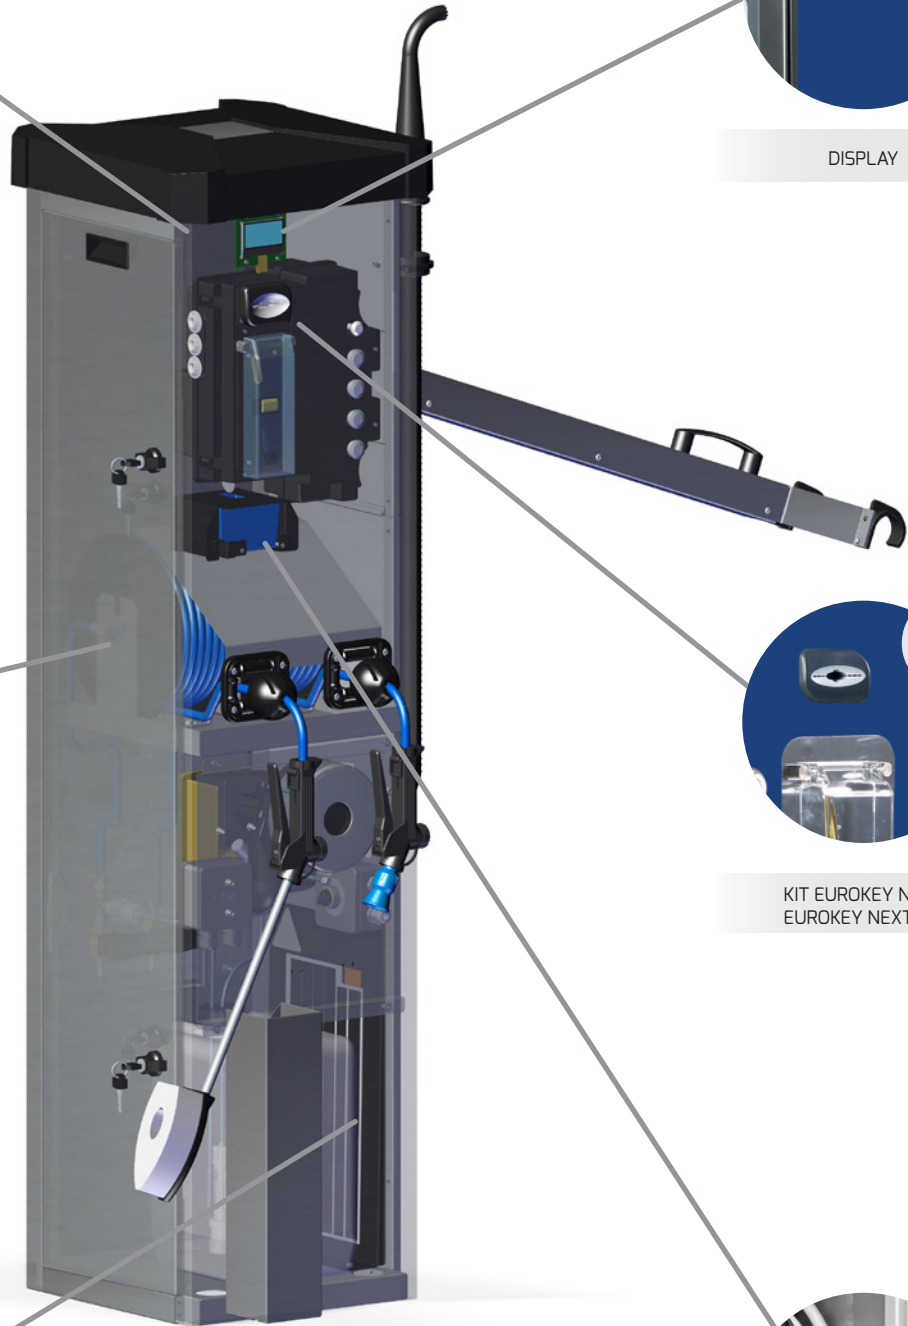

\*IN DOTAZIONE CON LA VERSIONE BKW TI  
\*SUPPLIED WITH THE BKW TI VERSION

KIT ILLUMINAZIONE LED  
LED LIGHT KIT

DISPLAY

ETICHETTA  
LABEL

KIT EUROKEY NEXT  
EUROKEY NEXT KIT

KIT ANTIGELO  
NO FROST KIT

CASSETTO GETTONIERA LUCCHETTABILE  
LOCKABLE COIN COMPARTMENT