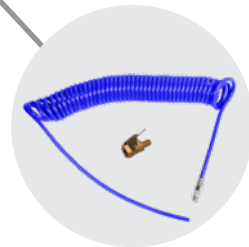

KIT SOFFIAGGIO ARIA  
AIR BLOWING KIT

BRACCIO VERTICALE REGGI BICI  
VERTICAL BIKE HOLDER

COPERTURA GETTONIERA  
COIN ACCEPTOR PROTECTION

ARROTOLATORI CON TUBO  
Ø 12 mm LUNGHEZZA 12 m  
HOSE REELS WITH HOSE  
Ø 12 mm LENGHT 12 m

PISTOLA EROGAZIONE ACQUA  
GUN FOR WATER SUPPLY

PISTOLA CON SPAZZOLA EROGAZIONE ACQUA+DETERGENTE  
GUN WITH BRUSH FOR WATER AND DETERGENT SUPPLY

KIT SPIRALE CON TESTINA DI GONFIAGGIO\*  
WIRE SPIRAL HOSE KIT WITH INFLATORS HEAD\*